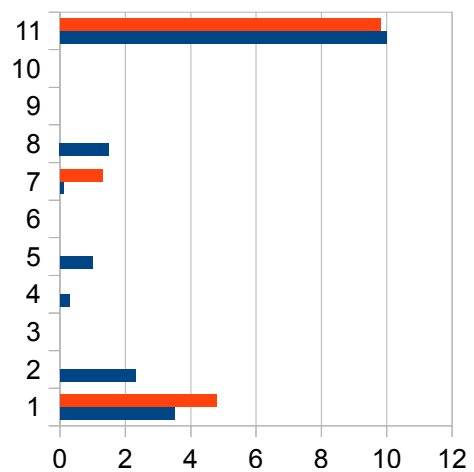

**Introdução EDP**  
**Turma: A1**  
**2016-I**

Matrícula	P1	P2	VR	VS	FINAL
114020008	3.5	4.8			4.2
21120099	2.3				1.2
41020192					0.0
112020010	0.3				0.2
21120100	1				0.5
11020041					0.0
10920060	0.1	1.3			0.7
115020043	1.5				0.8
11120015					0.0
10920020					0.0
615020106	10	9.8			9.9

**Resultados das Provas**

■ P1 ■ P2