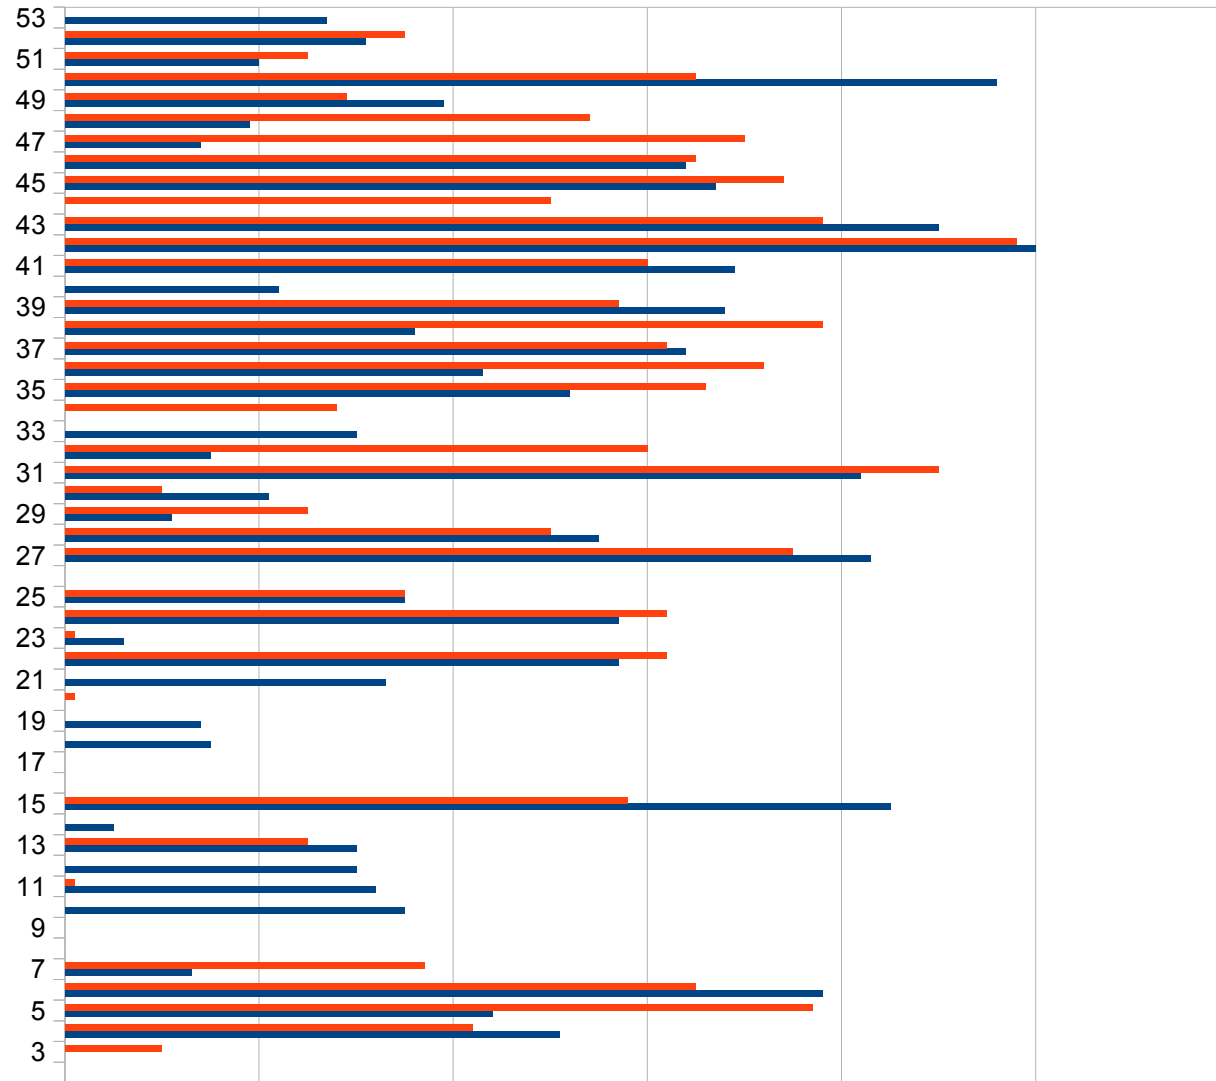

**Cálculo II-B**  
**Turmas: B1-B2**  
**2018-I**

Matrícula	P1	P2	VR	VS	FINAL	
217025162	7.2	7.1			7.1	
215056091					0.0	reprovado por faltas
214031119		1			0.6	
215056093	5.1	4.2		3.5	4.6	
117056051	4.4	7.7			6.4	
217040070	7.8	6.5			7.0	
117038020	1.3	3.7			2.7	
113031008					0.0	
215042124					0.0	reprovado por faltas
117038027	3.5				1.4	
117040020	3.2	0.1			1.3	
216043077	3				1.2	reprovado por faltas
116031052	3	2.5			2.7	
217040060	0.5				0.2	
117056004	8.5	5.8			6.9	
115056025					0.0	reprovado por faltas
018043001					0.0	reprovado por faltas
116025084	1.5				0.6	reprovado por faltas
117025019	1.4				0.6	reprovado por faltas
116038024		0.1			0.1	
117025039	3.3				1.3	reprovado por faltas
117056007	5.7	6.2			6.0	
215056123	0.6	0.1			0.3	
217027066	5.7	6.2			6.0	
217040064	3.5	3.5			3.5	
117038047					0.0	
217027076	8.3	7.5			7.8	
618043069	5.5	5		6	5.2	
116038049	1.1	2.5			1.9	
215056128	2.1	1			1.4	

217037062	8.2	9			8.7	
117020002	1.5	6		6.2	4.2	
115020025	3		1.4		2.0	
214020201		2.8			1.7	reprovado por faltas
116054013	5.2	6.6			6.0	
216054054	4.3	7.2			6.0	
117020003	6.4	6.2			6.3	
216020114	3.6	7.8			6.1	
117020014	6.8	5.7			6.1	
115020058	2.2				0.9	
117020034	6.9	6			6.4	
117020090	10	9.8			9.9	
117020091	9	7.8			8.3	
214054093		5	2.5	7.5	4.0	
117020029	6.7	7.4			7.1	
117020022	6.4	6.5			6.5	
216020108	1.4	7		4	4.8	
114054060	1.9	5.4		6.5	4.0	
214054115	3.9	2.9			3.3	
117020001	9.6	6.5			7.7	
214054108	2	2.5			2.3	
117020016	3.1	3.5			3.3	
115054039	2.7				1.1	reprovado por faltas

## Resultados das Provas

■ P1 ■ P2